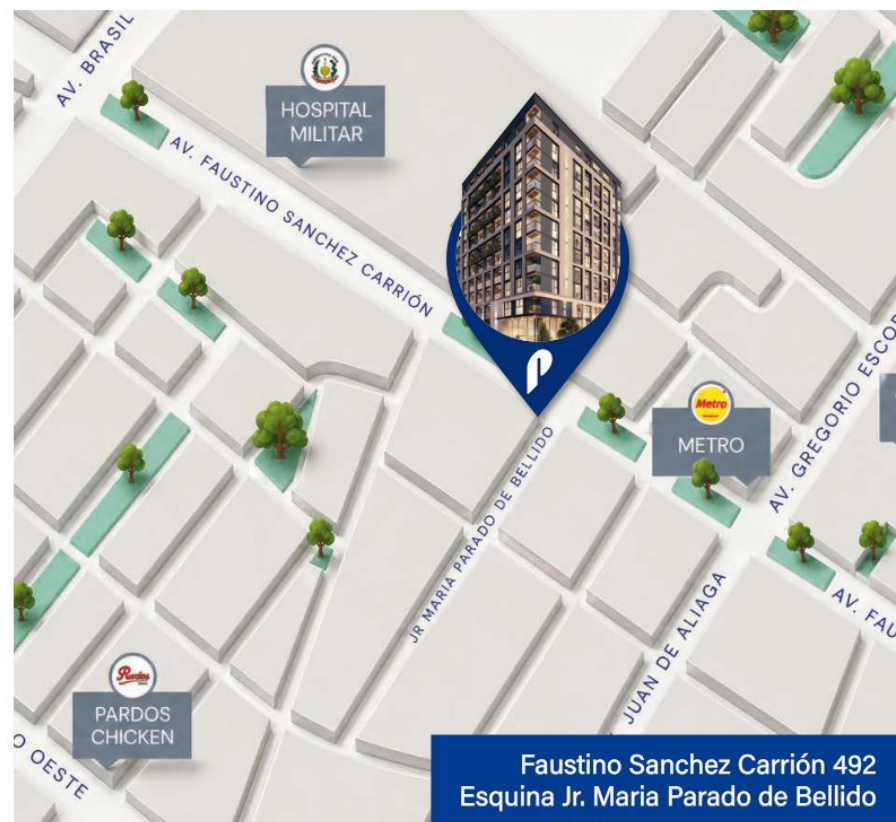

Grand Magdalena

1, 2 Y 3 DORM
DESDE 45M2

Faustino Sanchez Carrión 492 |
Esquina Jr. Maria Parado de Bellido

LOBBY

SALA COMEDOR

Faustino Sanchez Carrión 492
Esquina Jr. Maria Parado de Bellido